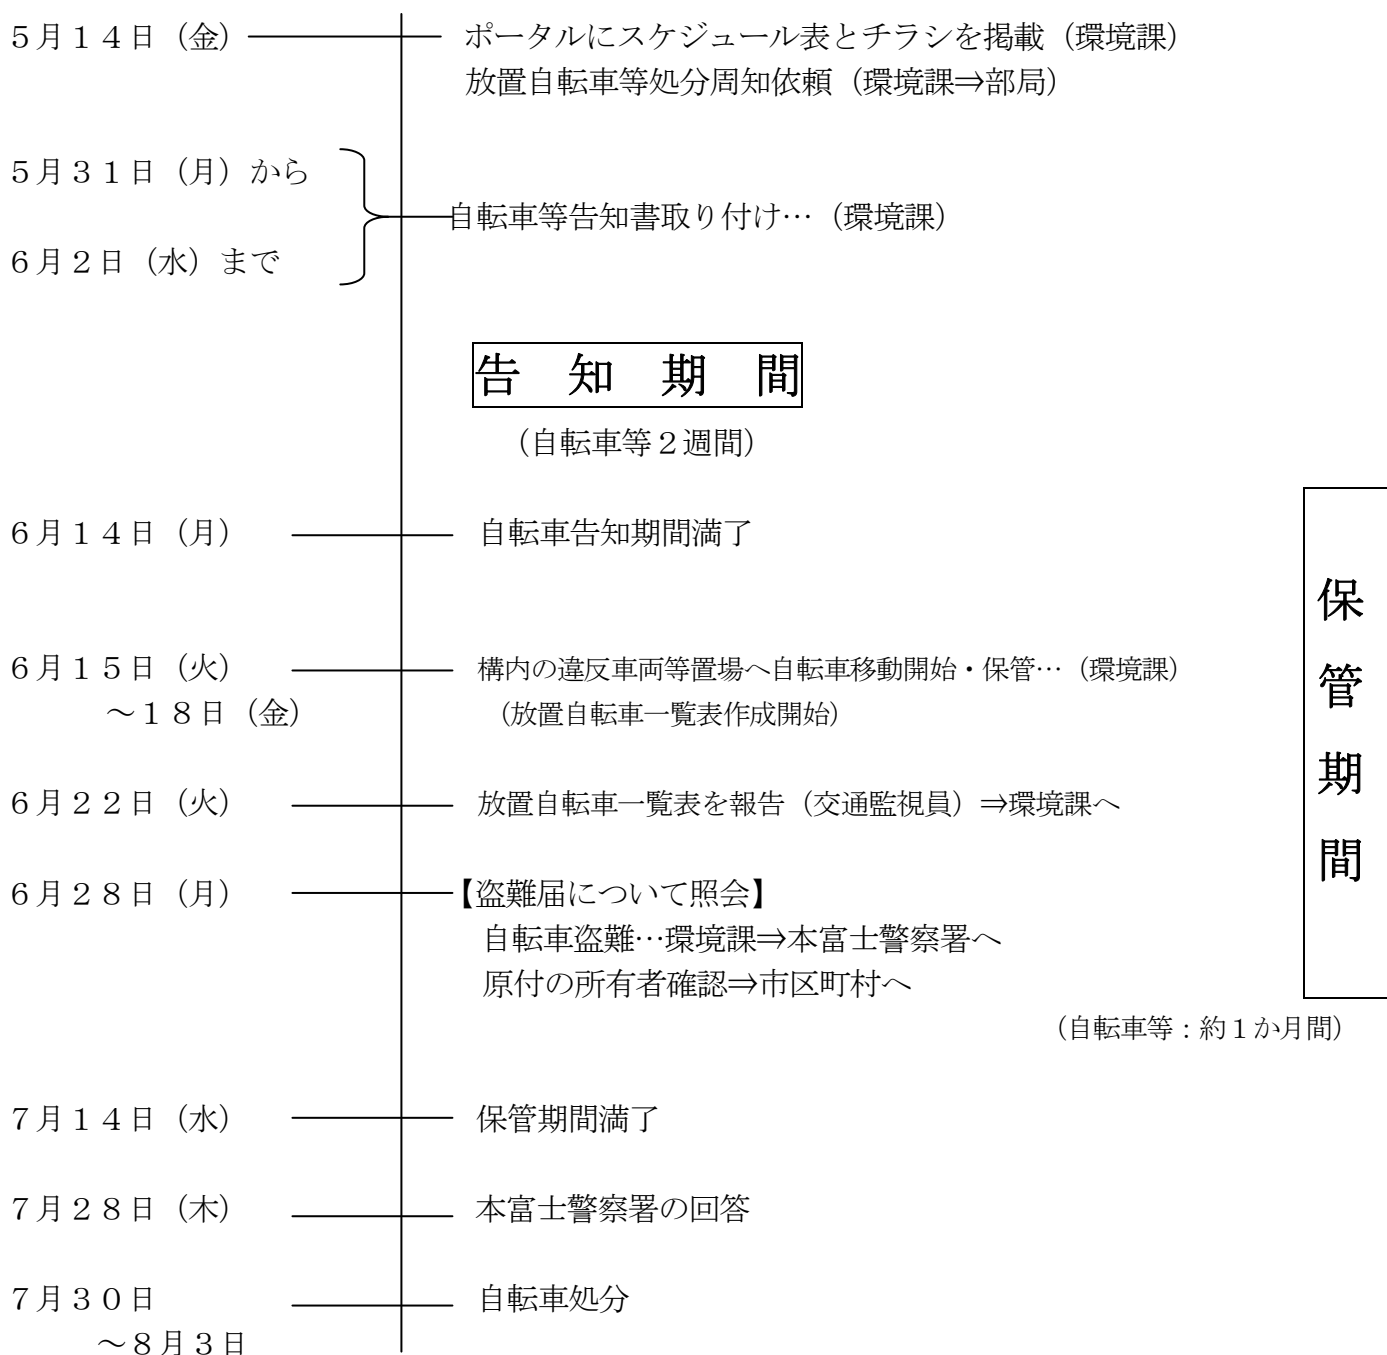

7月の放置自転車・原付の廃棄処分について

放置自転車等整理スケジュール (22年度)

注) 日程が変更になることがあります。